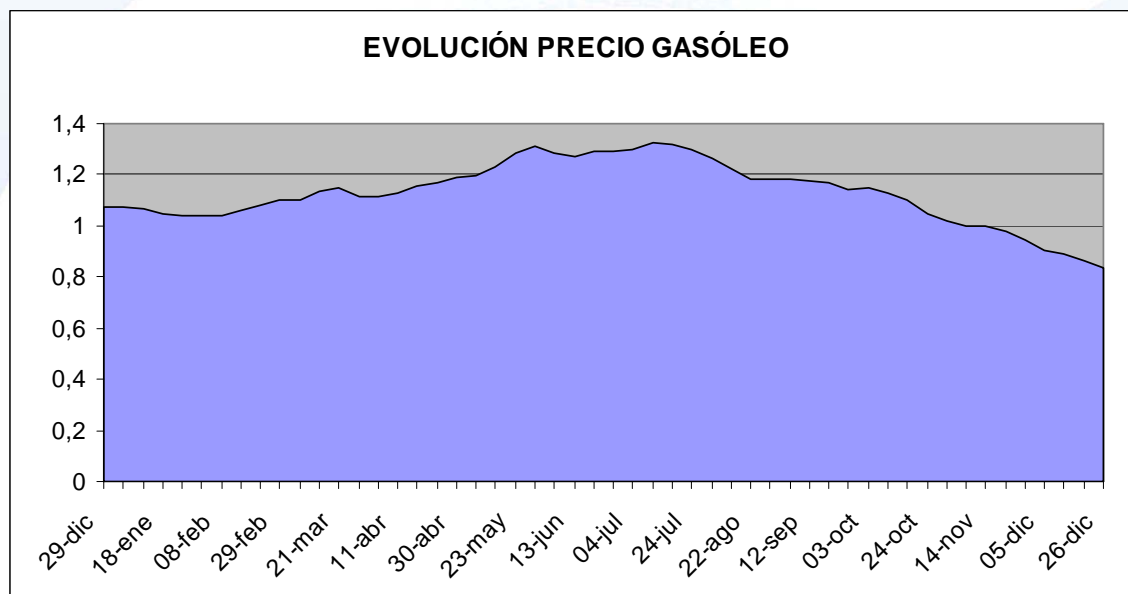

# CETM

Confederación Española  
de Transporte de Mercancías

Comunicación e Imagen

C/ López de Hoyos, 322 – 28043 Madrid

Tel: +34 91 744 47 21 - Fax: +34 91 744 47 26

comunicacion@cetm.es – www.cetm.es

22-ago	1,180
29-ago	1,180
05-sep	1,181
12-sep	1,176
19-sep	1,166
26-sep	1,141
03-oct	1,151
10-oct	1,131
17-oct	1,101
24-oct	1,046
31-oct	1,021
07-nov	1,001
14-nov	1,001
21-nov	0,976
28-nov	0,947
05-dic	0,907
12-dic	0,892
19-dic	0,862
26-dic	0,837

Incremento desde el 1 de enero: **-21,92%**

EVOLUCIÓN PRECIO GASÓLEO

**La CETM es una organización empresarial creada en 1977 que agrupa a más de 35.000 empresas. Sus asociados disponen de 135.000 vehículos y emplean a 224.000 profesionales. La CETM se compone de 9 asociaciones nacionales, 5 regionales y 45 provinciales, y cuenta con una oficina en Bruselas que actúa ante la UE en defensa de los intereses del sector.**