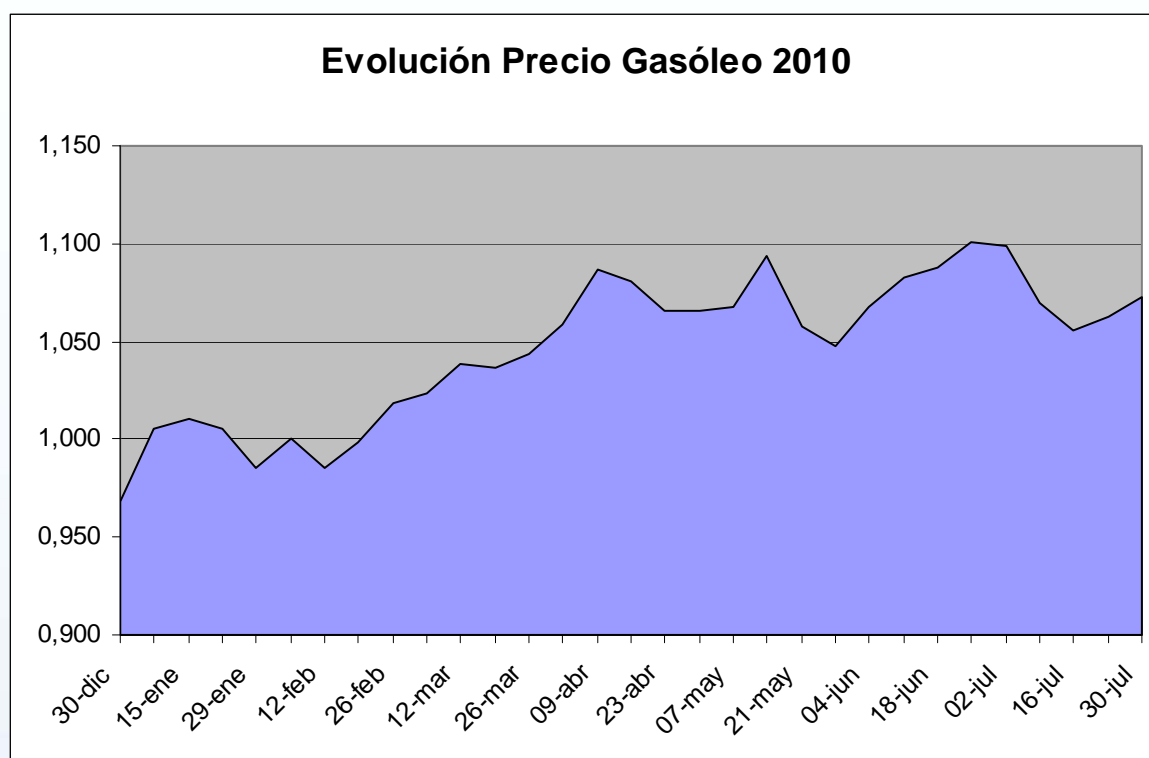

La CETM es una organización empresarial creada en 1977 que agrupa a más de 35.000 empresas. Sus asociados disponen de 135.000 vehículos y emplean a 224.000 profesionales. La CETM se compone de 9 asociaciones nacionales, 5 regionales y 45 provinciales, y cuenta con una oficina en Bruselas que actúa ante la UE en defensa de los intereses del sector.